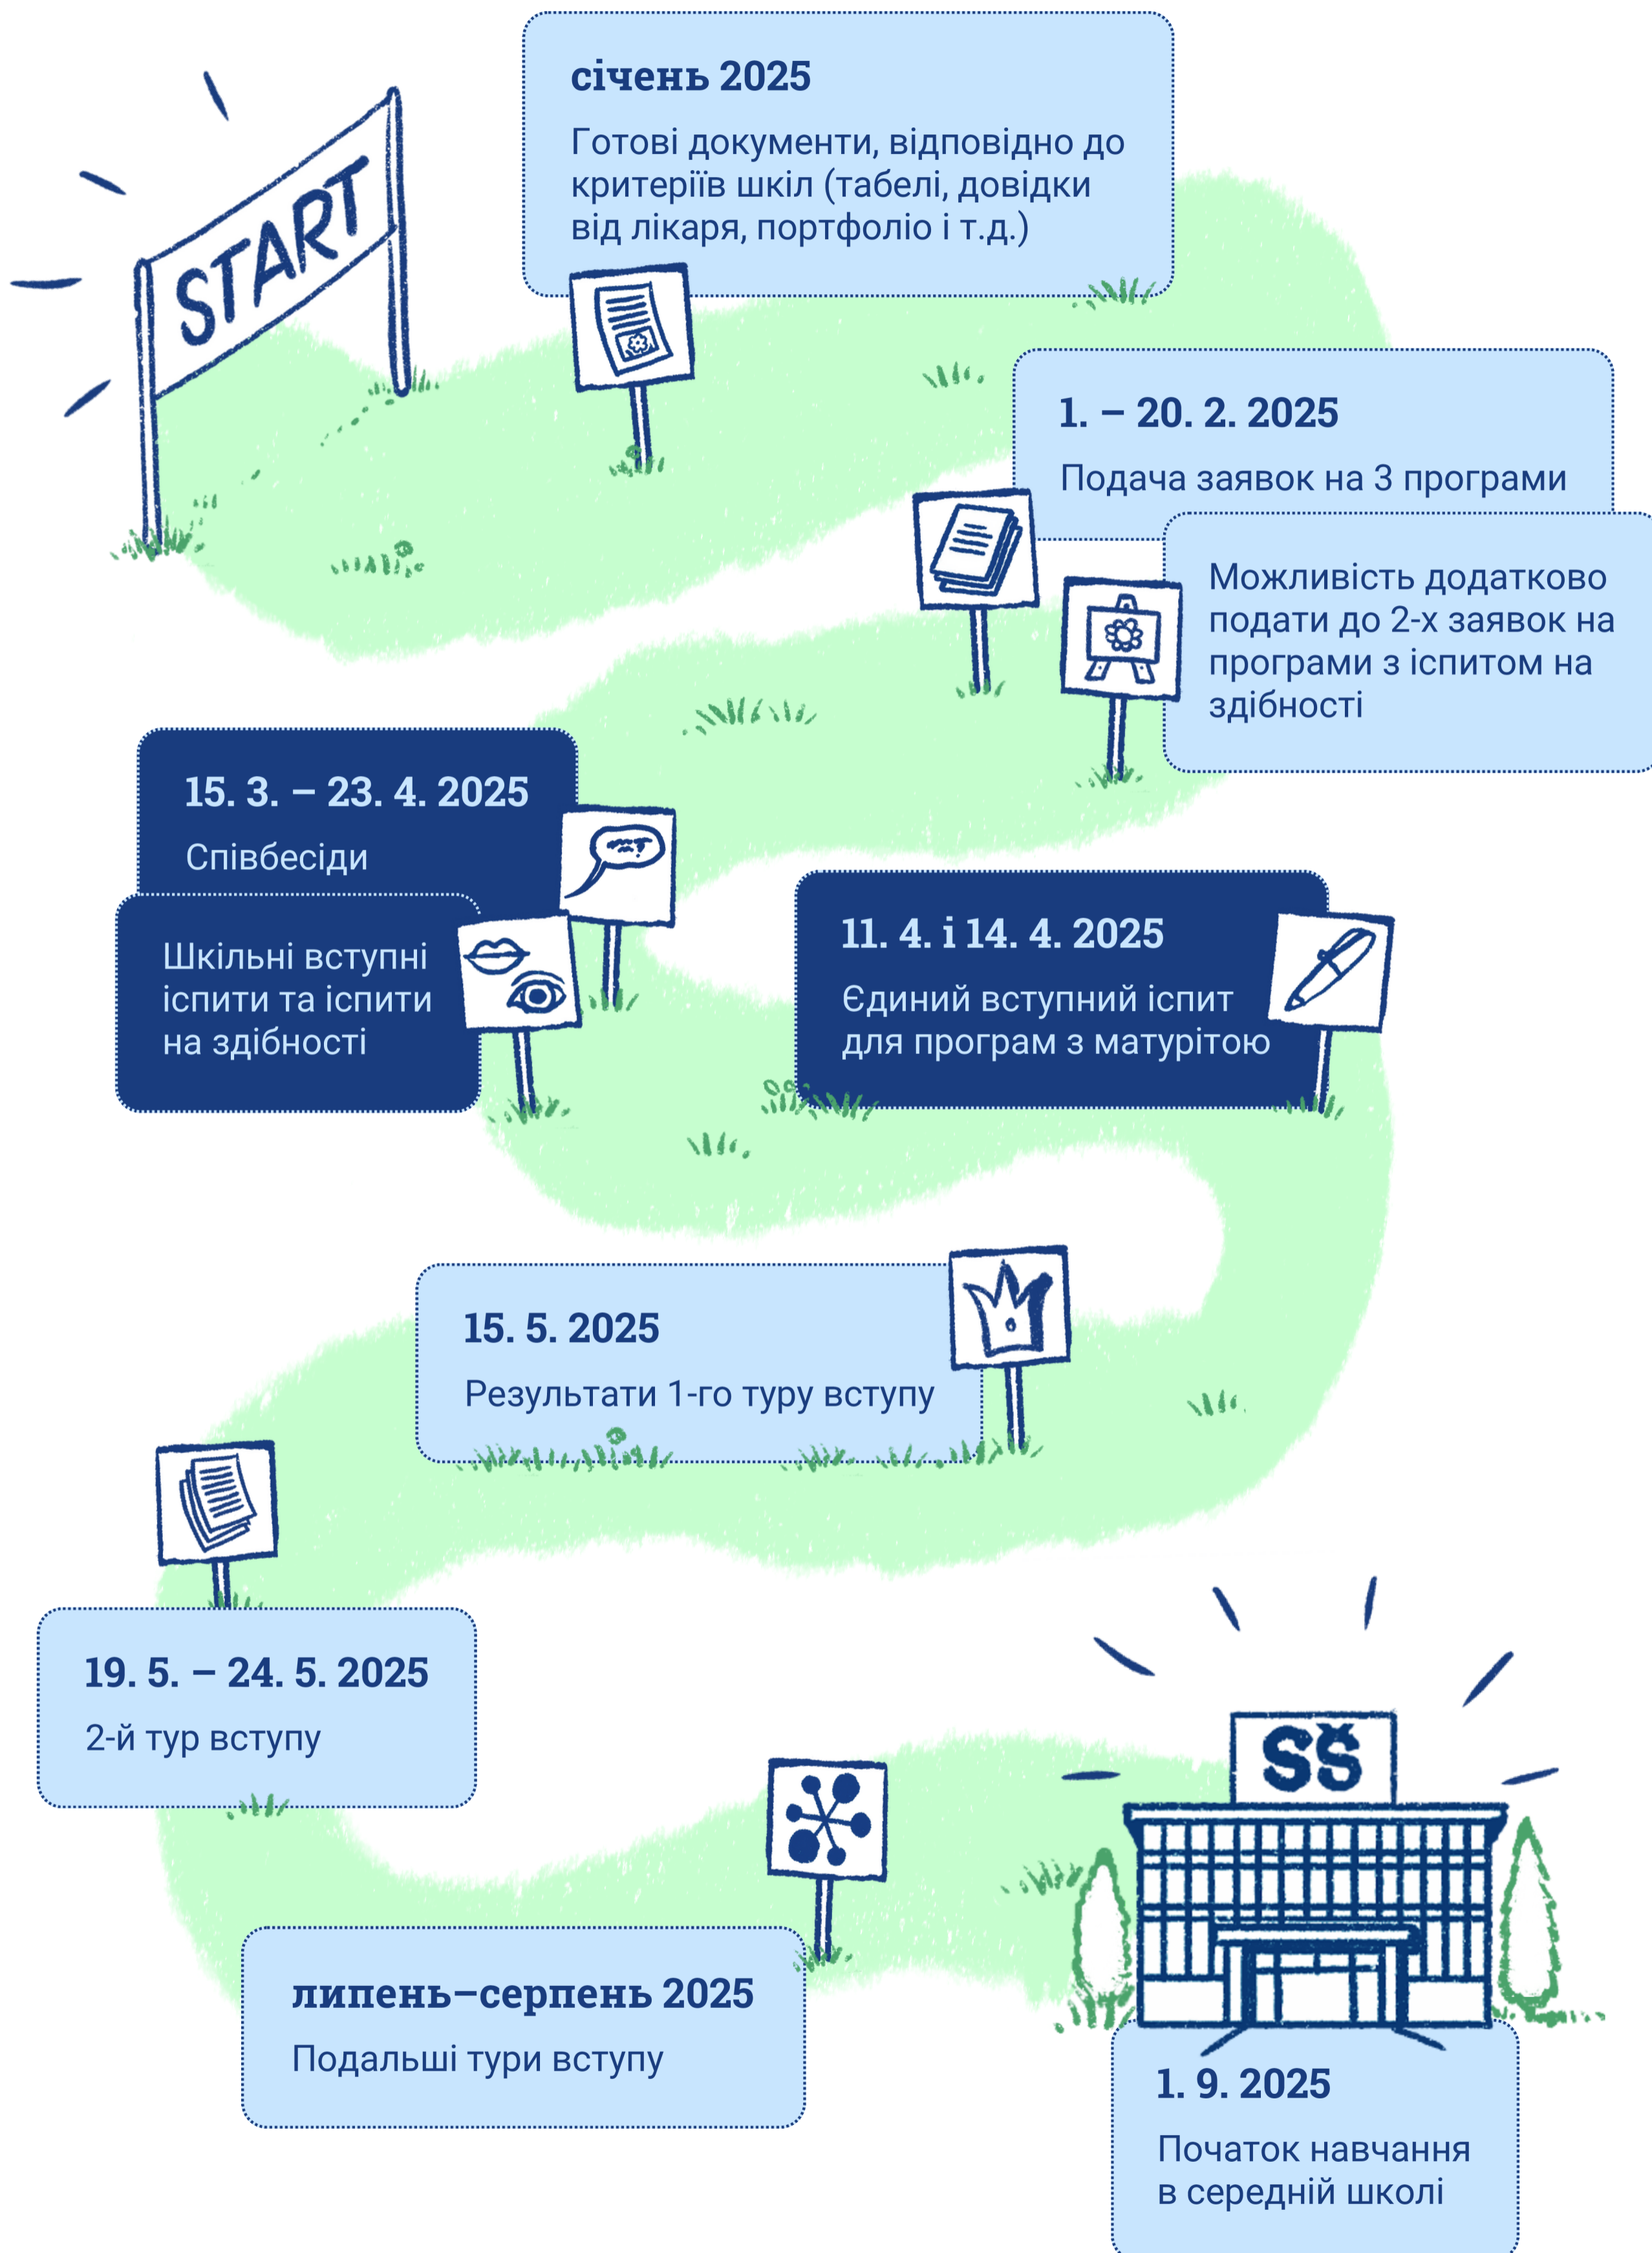

ШЛЯХ ДО ВСТУПУ ДО ШКОЛИ

Spolufinancováno
Evropskou unií

MINISTERSTVO VNITRA
ČESKÉ REPUBLIKY

..META*