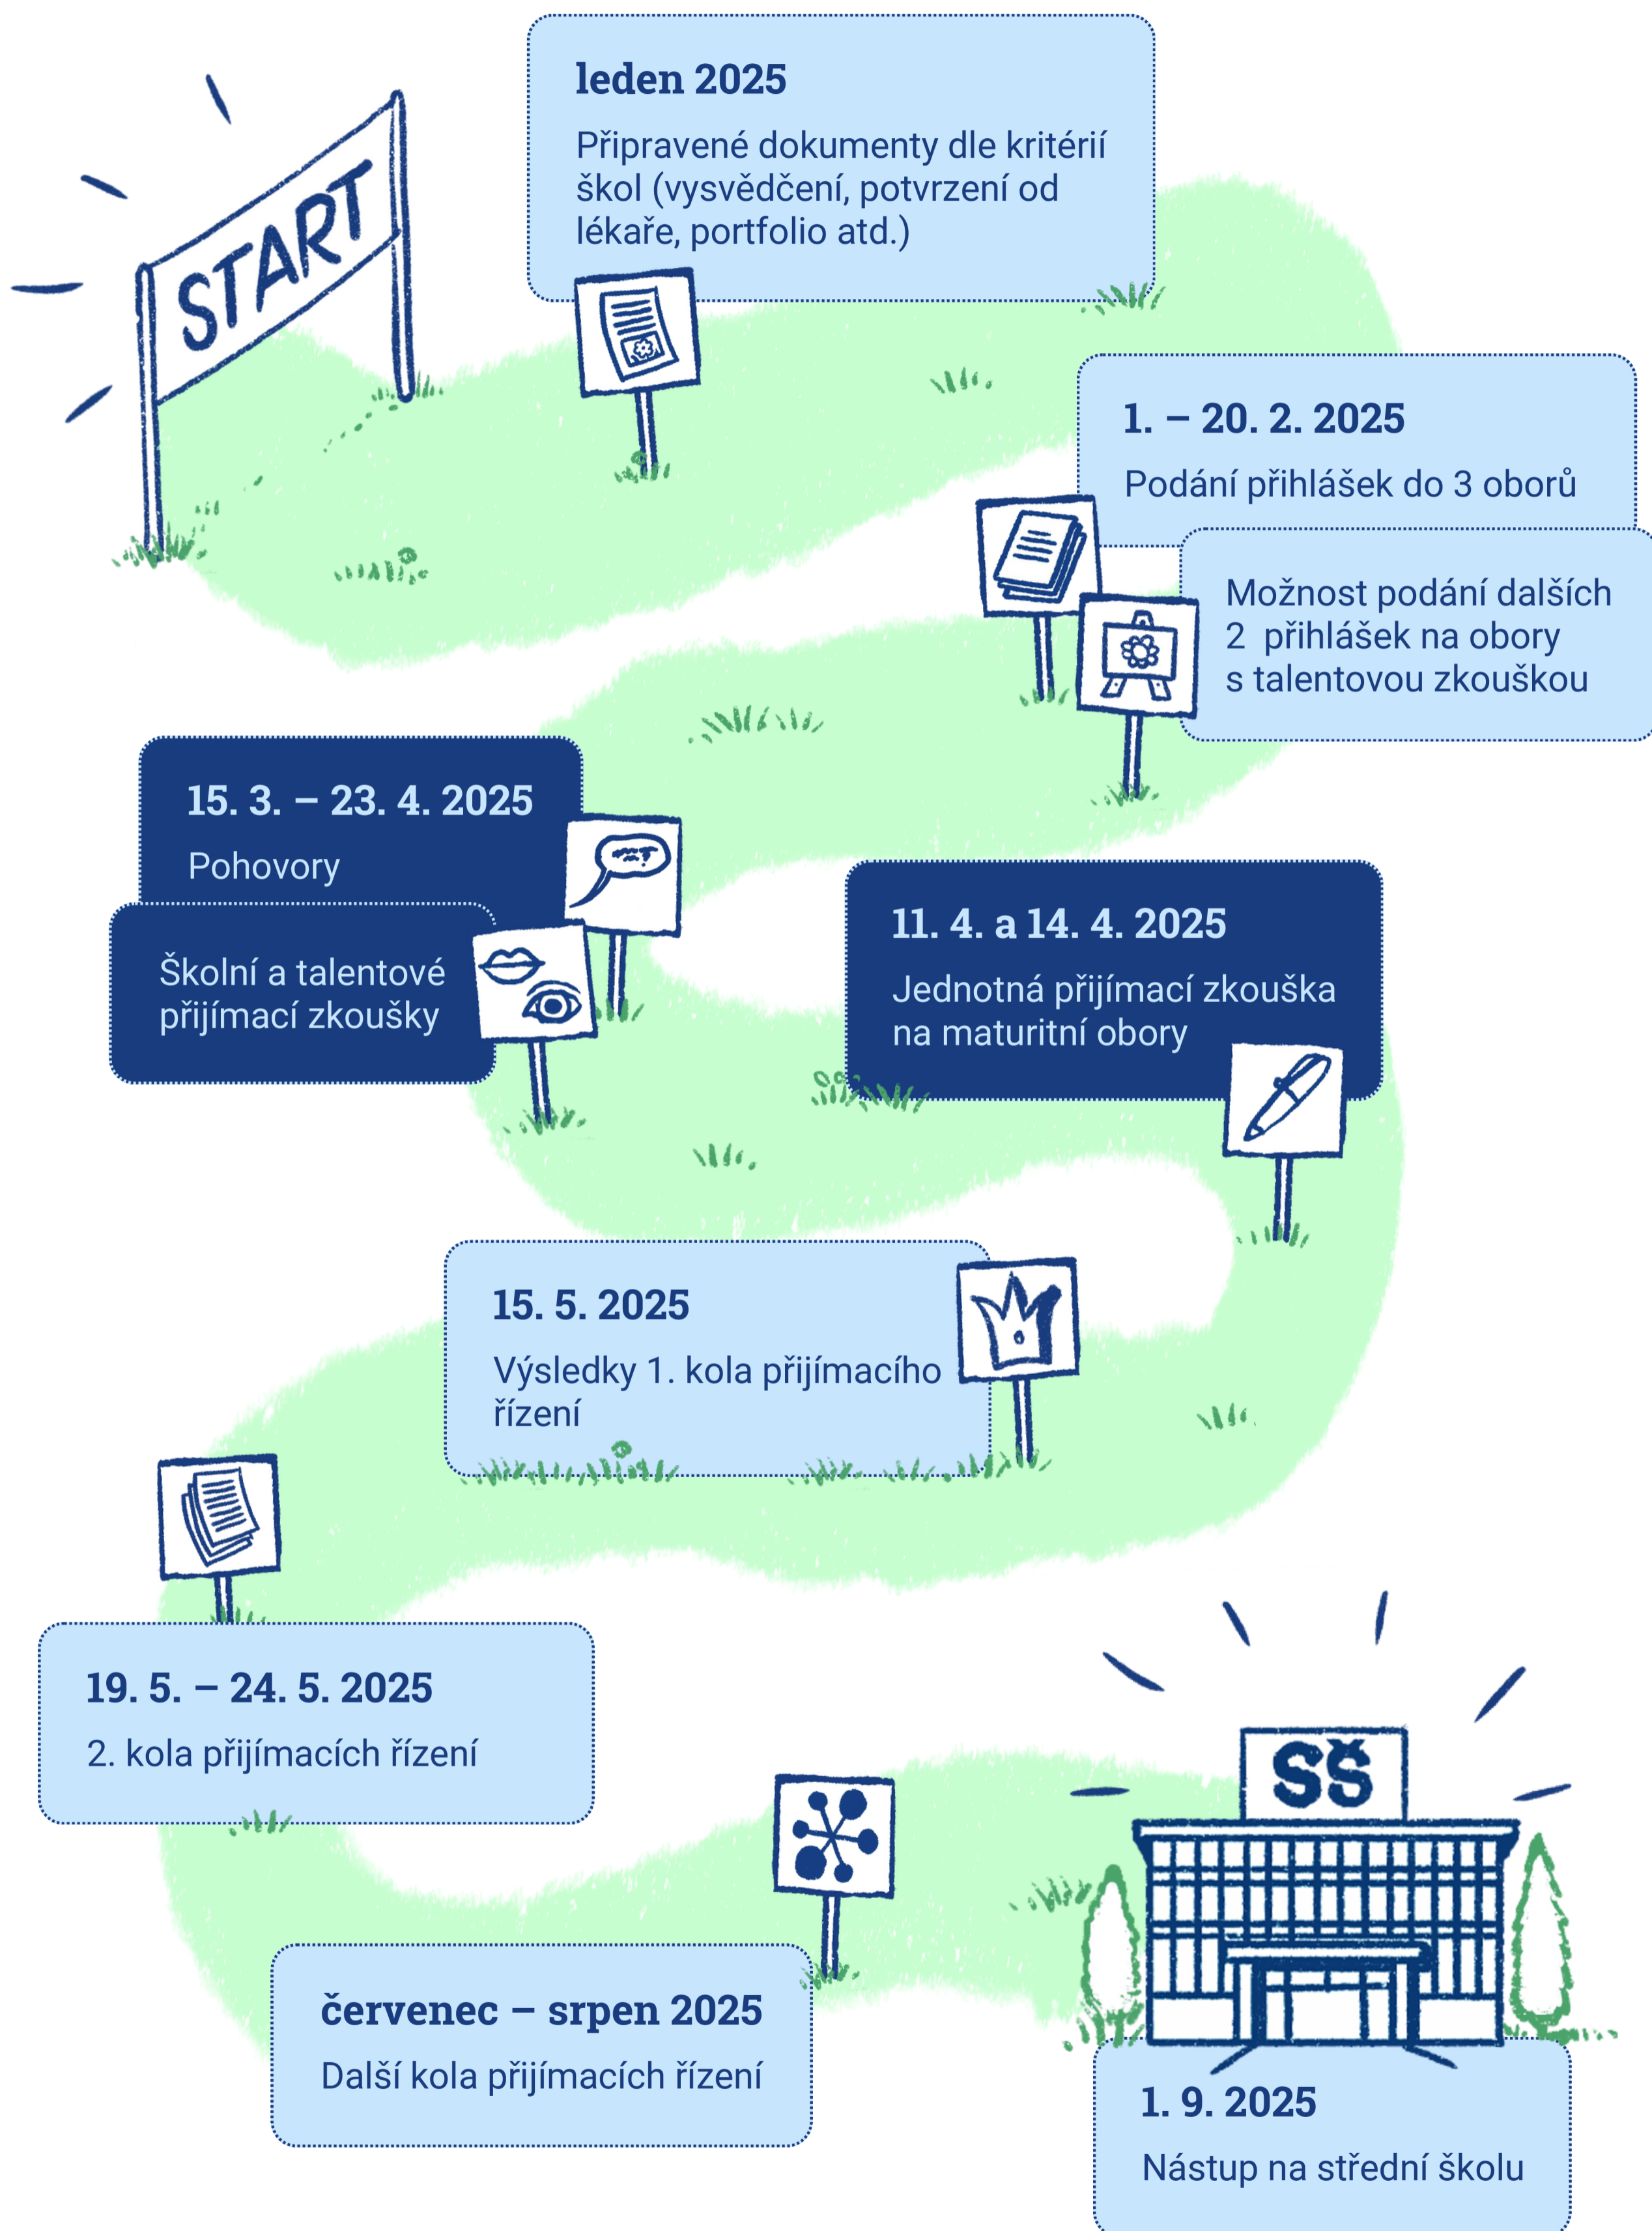

# CESTA K PŘIJETÍ DO ŠKOLY

Spolufinancováno  
Evropskou unií

MINISTERSTVO VNITRA  
ČESKÉ REPUBLIKY

..META\*~